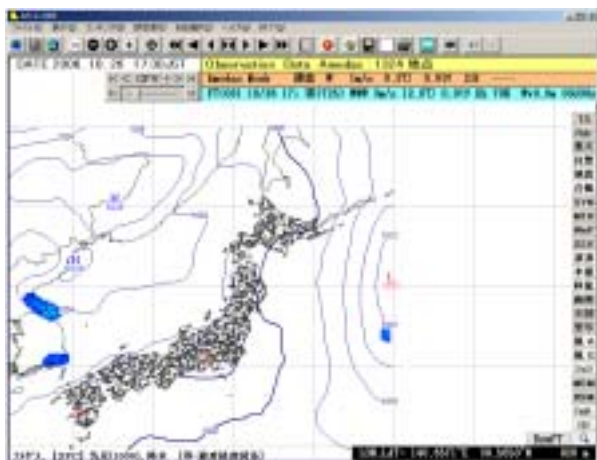

6-1-13.ハンドでムーブ

- ・地図をマウスのドラッグで移動させることができます。

Radar画面でも同じ機能が使用できます。