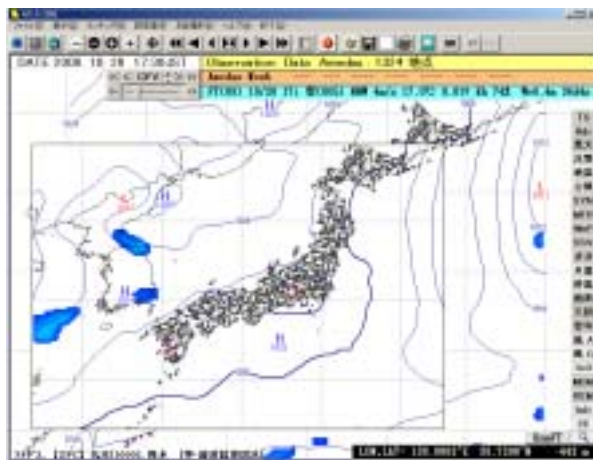

6-1-13.ハンドでムーブ

- ・地図をマウスのドラッグで移動させることができます。

Radar画面でも同じ機能が使用できます。