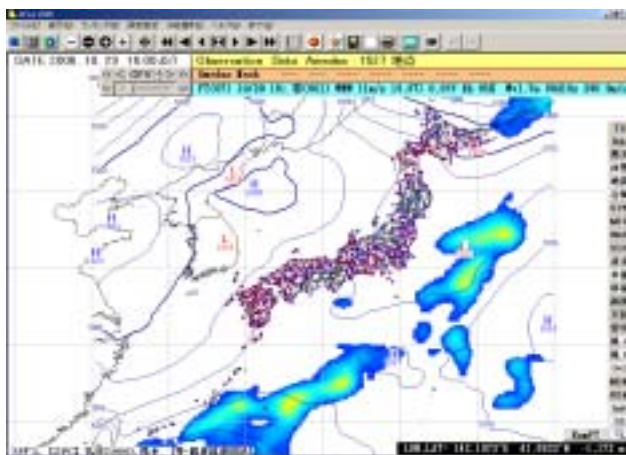

2-2-17.拡大・縮小率を指定2

- ・キーボードの「PageUp」「PageDown」で地図を拡大縮小・拡大させることができます。

PageUp後。

PageDown後。