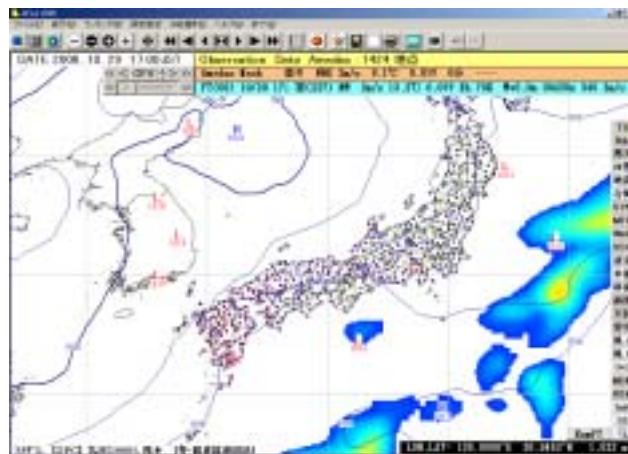

2-2-17.拡大・縮小率を指定2

- ・キーボードの「PageUp」「PageDown」で地図を拡大縮小・拡大させることができます。

PageUp後。

PageDown後。