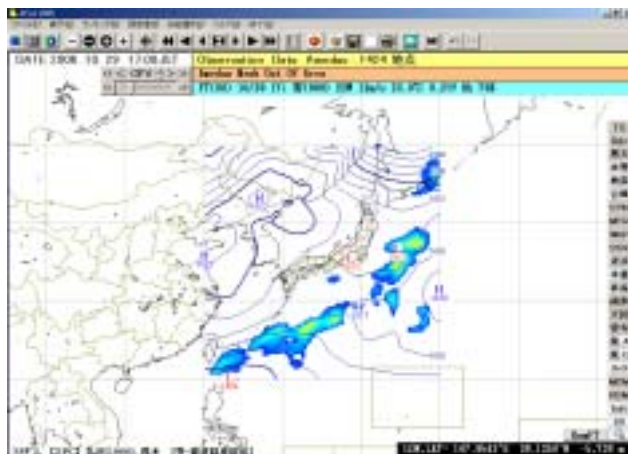

2-2-17.拡大・縮小率を指定2

- ・キーボードの「PageUp」「PageDown」で地図を拡大縮小・拡大させることができます。

PageUp後。

PageDown後。