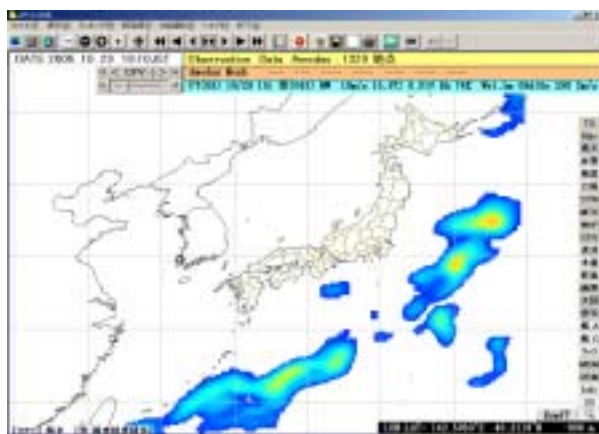

- ・初期時刻からの積算降水を着色 / 数値で表示できます。

積算前表示画面

積算後表示画面