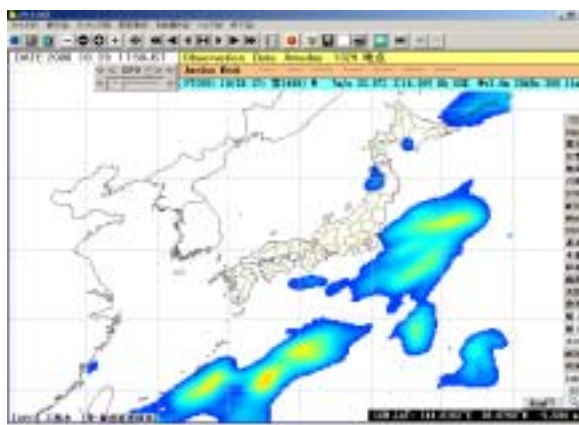

- ・初期時刻からの積算降水を着色 / 数値で表示できます。

積算前表示画面

積算後表示画面