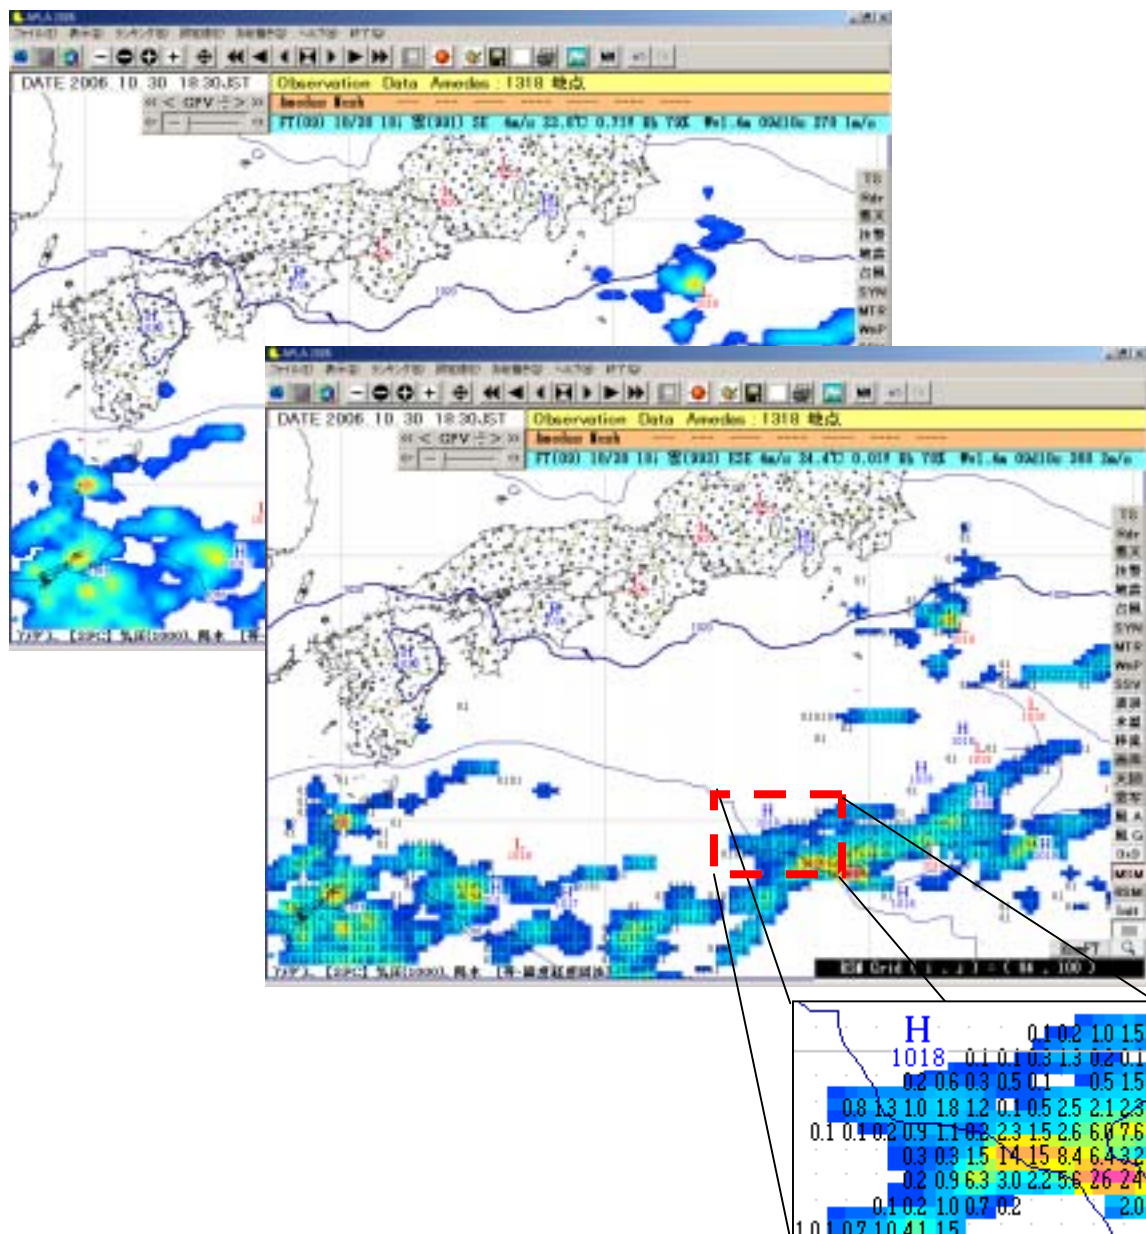

4-1-22.降水GPVの値を数値で表示

- ・MSM、RSM、GSMの降水GPVの値を数値で表示できます。

地図縮小時は自動的に値の間引きを行います。