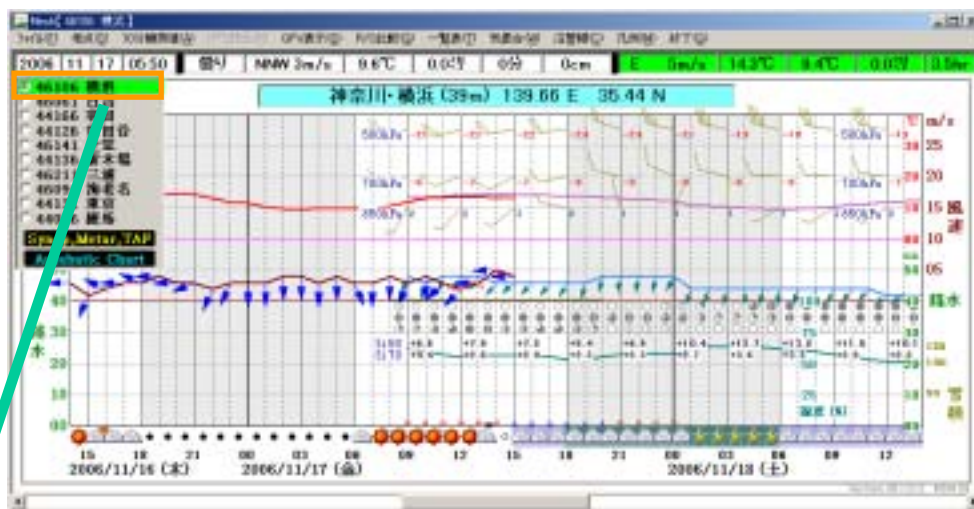

5-14.サブメニュー表示

- ・時系列のサブメニューを表示することができます。

選択している地点名称(緑色)を
右クリック

この場合、グーグルマップへの直リンク