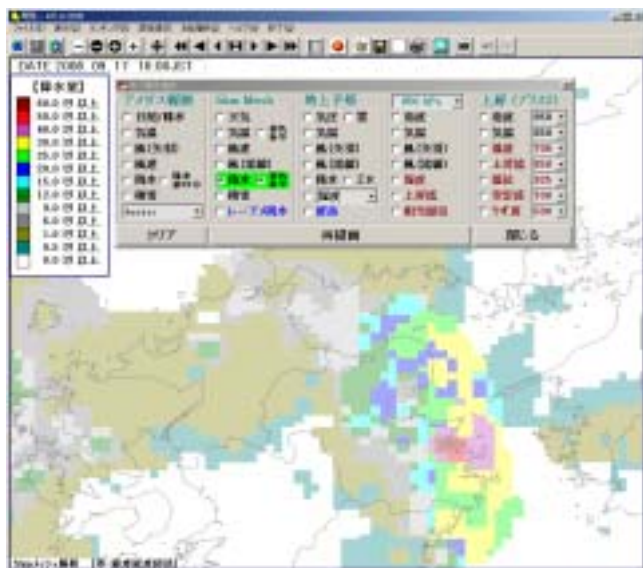

3-1-10.5kmメッシュアメダス等値線描画

・5kmメッシュアメダスを等値線で描画することができます。

【着色あり】にチェックあり

【着色あり】にチェックなし

等値線内をハッチングする場合は、
 【メニューの設定値】 【等値線の表示色及び値の設定】 【ガイダンス 降水】