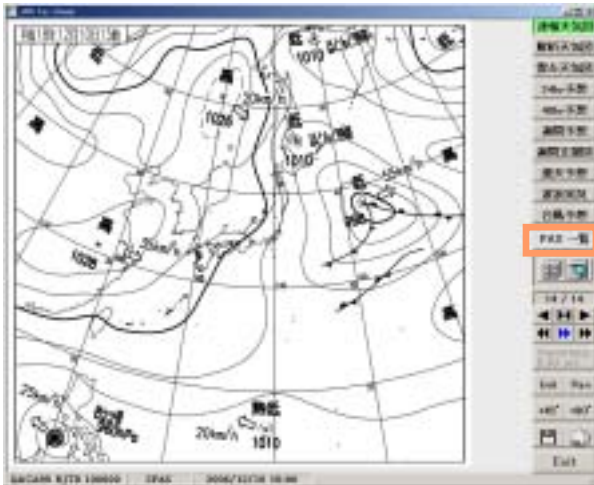

## 1-7.FAX画像への雲画像重ね表示

・FAX画像へ雲画像を重ね表示できます。

FAX一覧から選択するか、【雲&天気図】を選択しても表示できます。