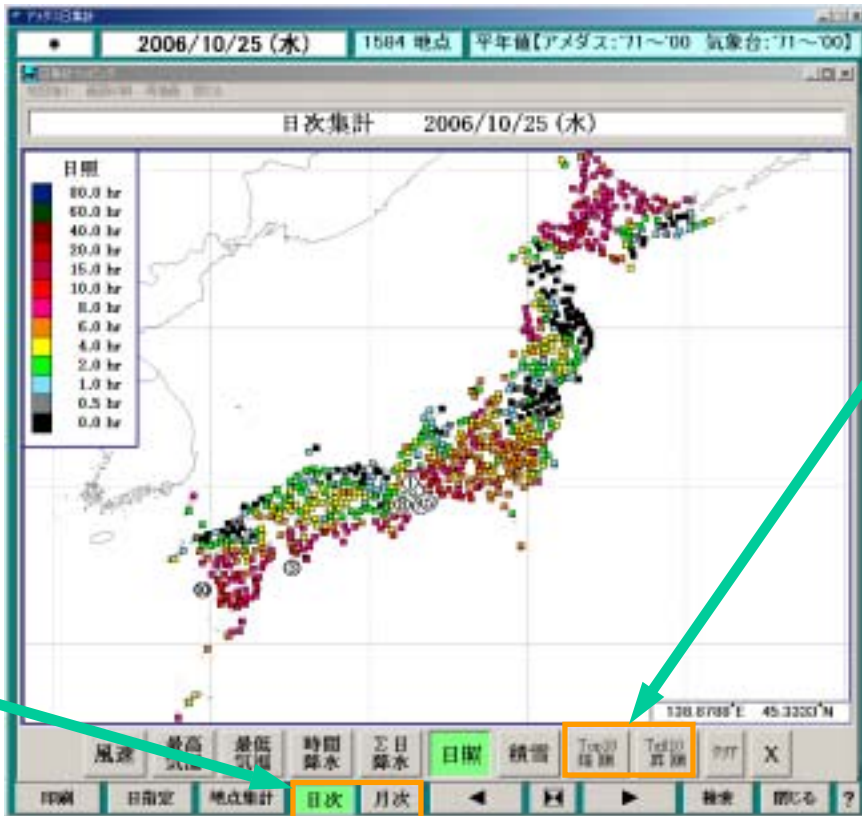

1-6. 日集計値を地図へマッピング

2006/10/20 (金)													
観測番号	地名	観測所名	高さ	気温	湿度	平均	降水	日照	日照	日照	日照	日照	日照
84001	大津山	大津山	52	20.2	71.1	20.2
84002	大津山	石巻駅	52	20.2	71.1	20.2
84003	大津山	石巻市庁	52	20.2	71.1	20.2
84004	大津山	石巻市役所	52	20.2	71.1	20.2
84005	大津山	石巻市立大津山小学校	52	20.2	71.1	20.2
84006	大津山	石巻市立大津山中学校	52	20.2	71.1	20.2
84007	大津山	石巻市立大津山高等学校	52	20.2	71.1	20.2
84008	大津山	石巻市立大津山中学校	52	20.2	71.1	20.2
84009	大津山	石巻市立大津山小学校	52	20.2	71.1	20.2
84010	大津山	石巻市立大津山中学校	52	20.2	71.1	20.2
84011	大津山	石巻市立大津山高等学校	52	20.2	71.1	20.2
84012	大津山	石巻市立大津山中学校	52	20.2	71.1	20.2
84013	大津山	石巻市立大津山小学校	52	20.2	71.1	20.2
84014	大津山	石巻市立大津山中学校	52	20.2	71.1	20.2
84015	大津山	石巻市立大津山高等学校	52	20.2	71.1	20.2
84016	大津山	石巻市立大津山中学校	52	20.2	71.1	20.2
84017	大津山	石巻市立大津山小学校	52	20.2	71.1	20.2
84018	大津山	石巻市立大津山中学校	52	20.2	71.1	20.2
84019	大津山	石巻市立大津山高等学校	52	20.2	71.1	20.2
84020	大津山	石巻市立大津山中学校	52	20.2	71.1	20.2

集計方法の変更可能

降順 / 昇順の10位までを地図上にマッピングします。

- ・地図上をマウス・ドラッグで、拡大
- ・ダブルクリックでも拡大
- ・中ボタンで、センタリング
- ・右クリックで縮小
- ・矢印キーで、スクロール