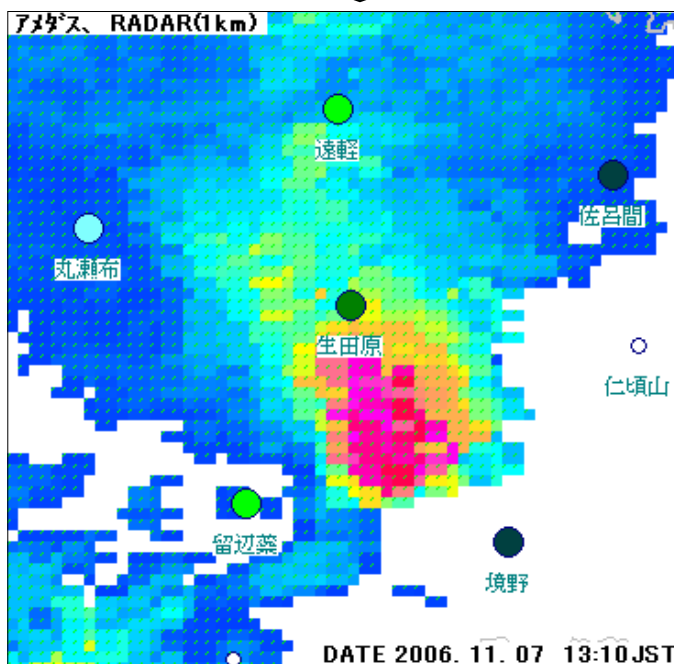

1-10.合成レーダー解像度アップ

- ・合成レーダーを重ね表示する際の解像度をアップ致しました。

改良前

改良後