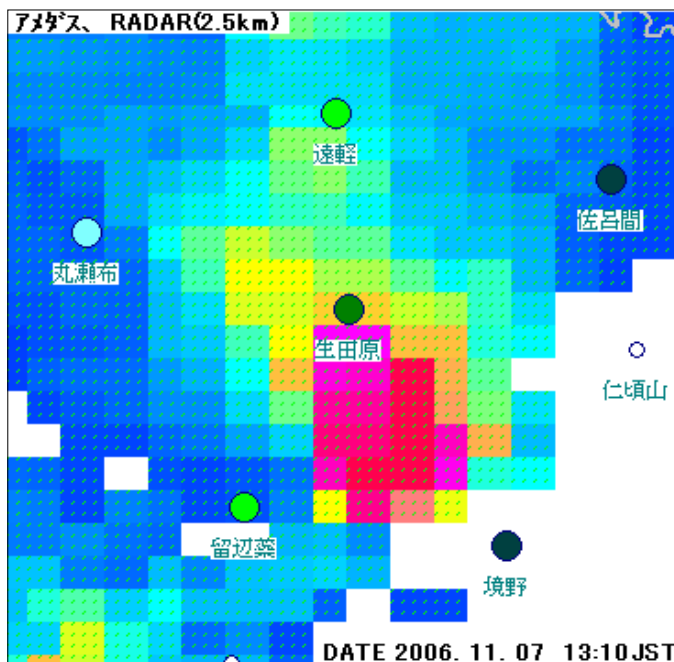

1-10.合成レーダー解像度アップ

- ・合成レーダーを重ね表示する際の解像度をアップ致しました。

改良前

改良後