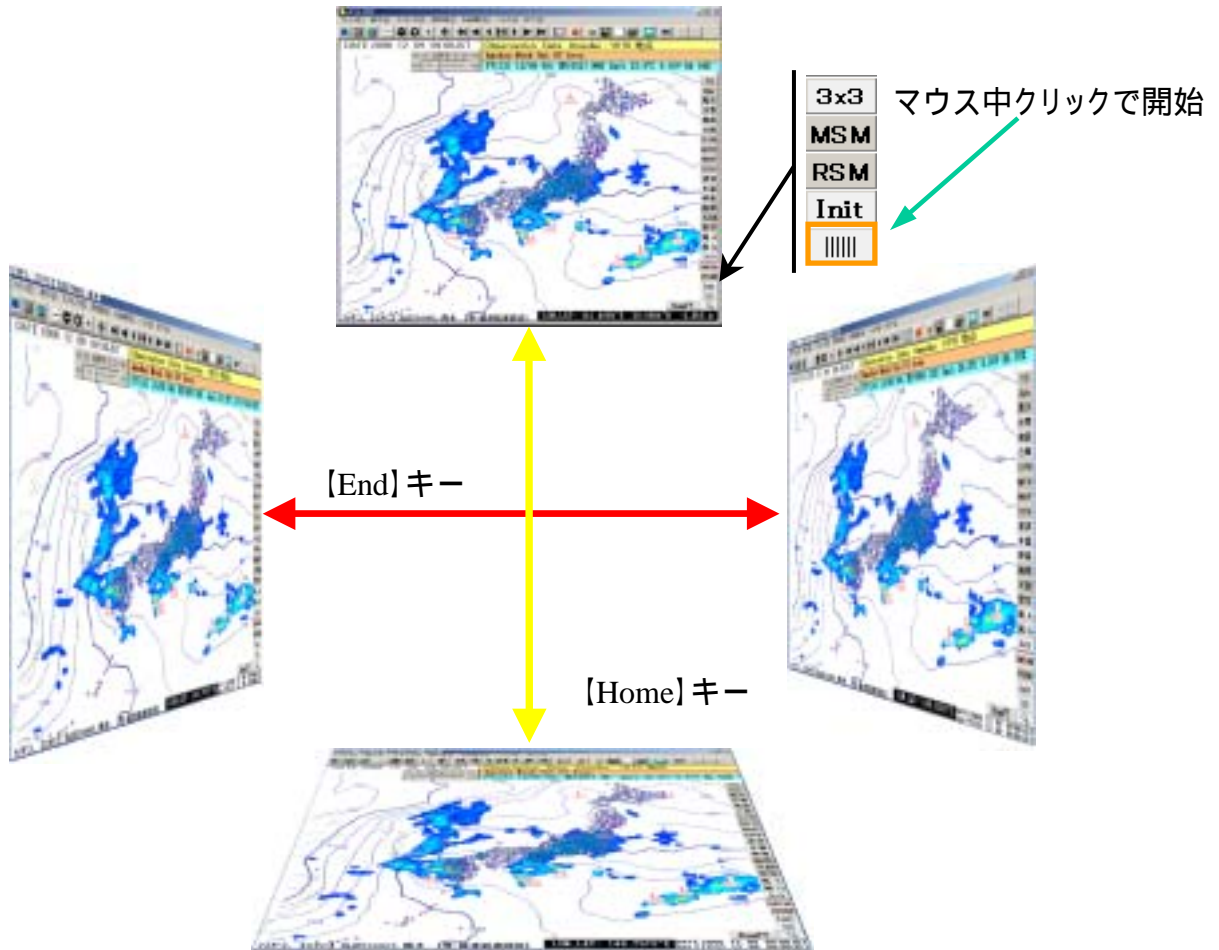

4-1-31. 投影変換ウィンドーの表示

・様々な投影方法で表示できます。

キーボードの「↑」「↓」「←」「→」で
上下左右に回転(ロール)させること
ができます。

全て右クリックで元に戻ります。