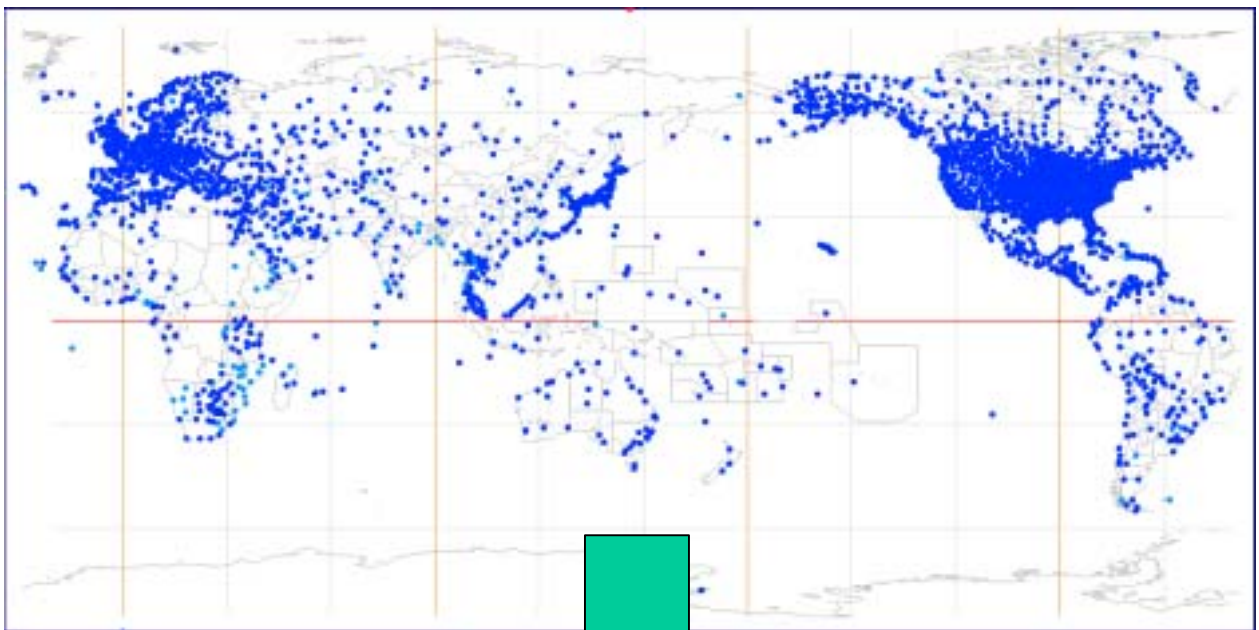

4-1-33.飛行場観測・予報の地点増加

・飛行場観測・予報地点を増加しました。

飛行場観測	約 2000地点	===>	約 4000地点
飛行場予報	約 1000地点	===>	約 2000地点

中東付近を拡大