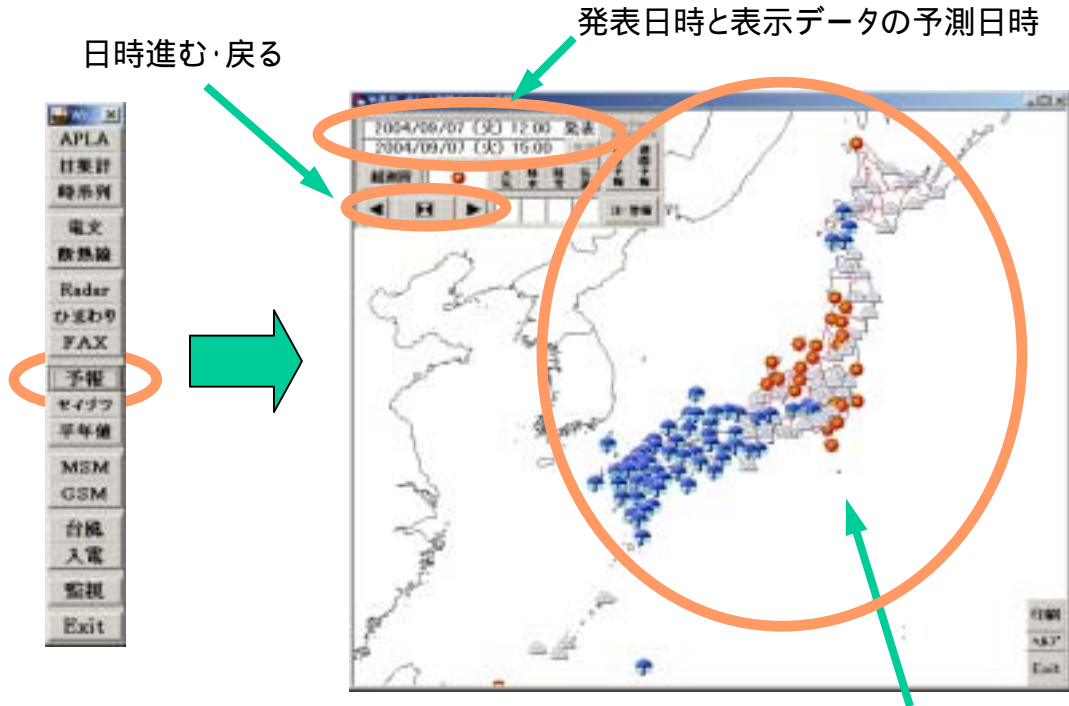

1. 予報

1-1. 予報画面構成

- ・時系列、分布、府県、週間予報を表示します。

起動時は時系列予報を表示しています。

1-2. 分布予報

- ・各要素の分布予報を表示します。